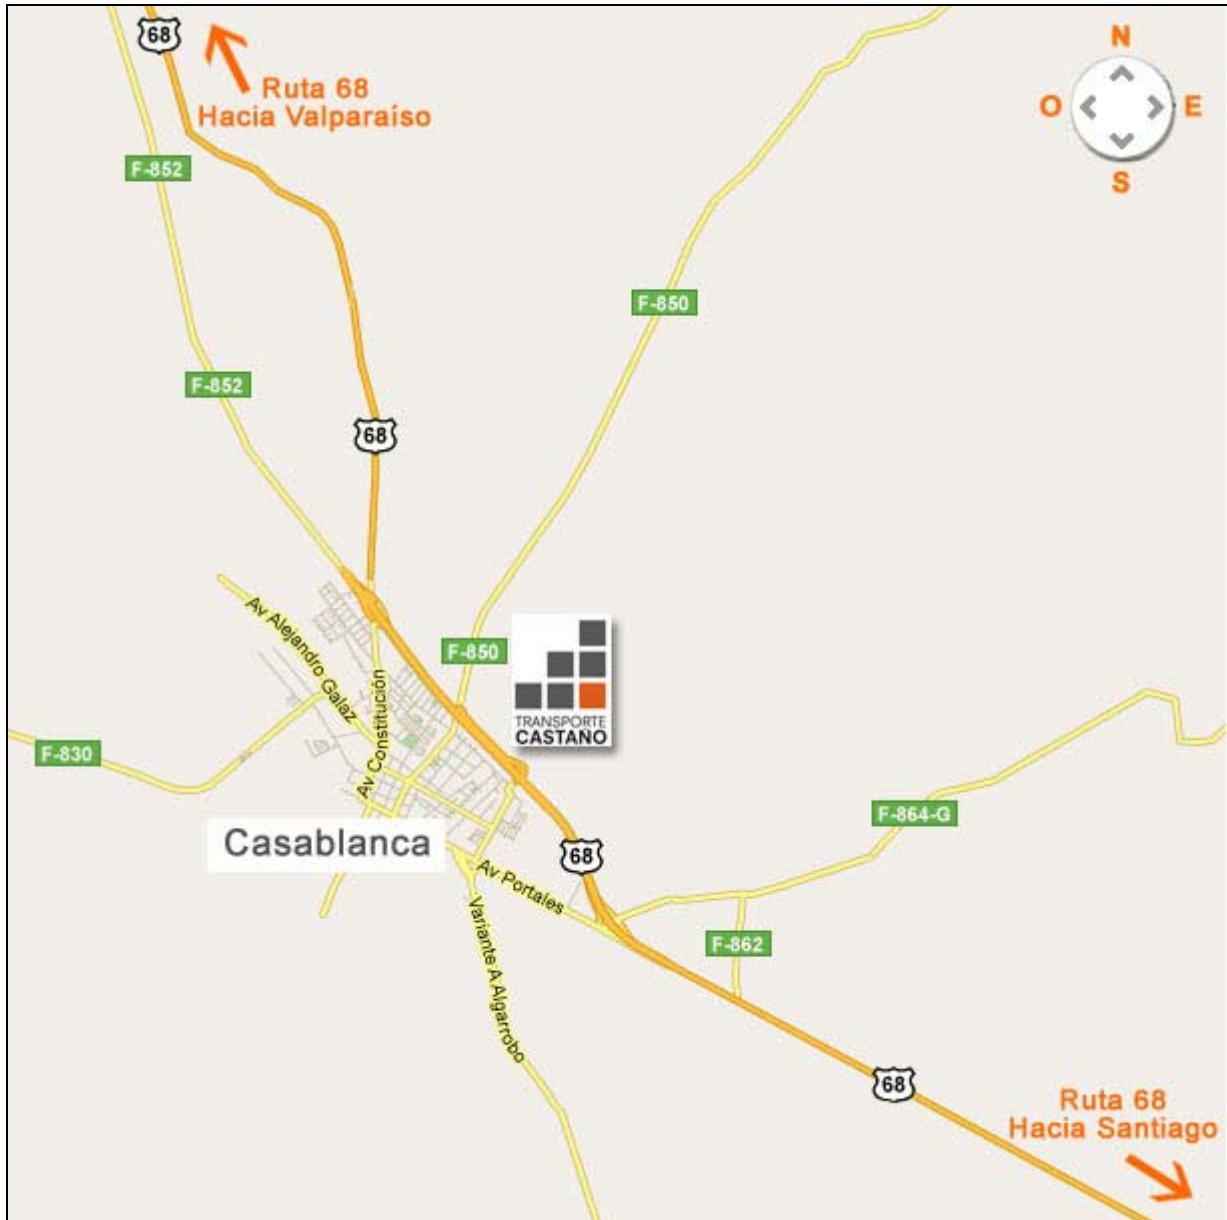

PLANO DE UBICACIÓN TRANSPORTE CASTAÑOS

PLANO DE UBICACIÓN TRANSPORTE CASTAÑOS

PLANO DE UBICACIÓN TRANSPORTE CASTAÑOS

PLANO DE UBICACIÓN TRANSPORTE CASTAÑOS

PLANO DE UBICACIÓN TRANSPORTE CASTAÑOS

OFICINA PRINCIPAL - VALPARAISO

Esmeralda 973 Of. 301-302
Fono 32 - 225 72 69

SUCURSAL SAN ANTONIO

Edificio Bioceánico Barros Luco 1613 Of 705
Fono 35 - 231 235

OFICINA SANTIAGO

Alameda 1316 Of 62
Fono 02 - 696 33 66

OFICINA LOS ANDES

Carretera Los Libertadores km 79 of. 329 Ruta 57