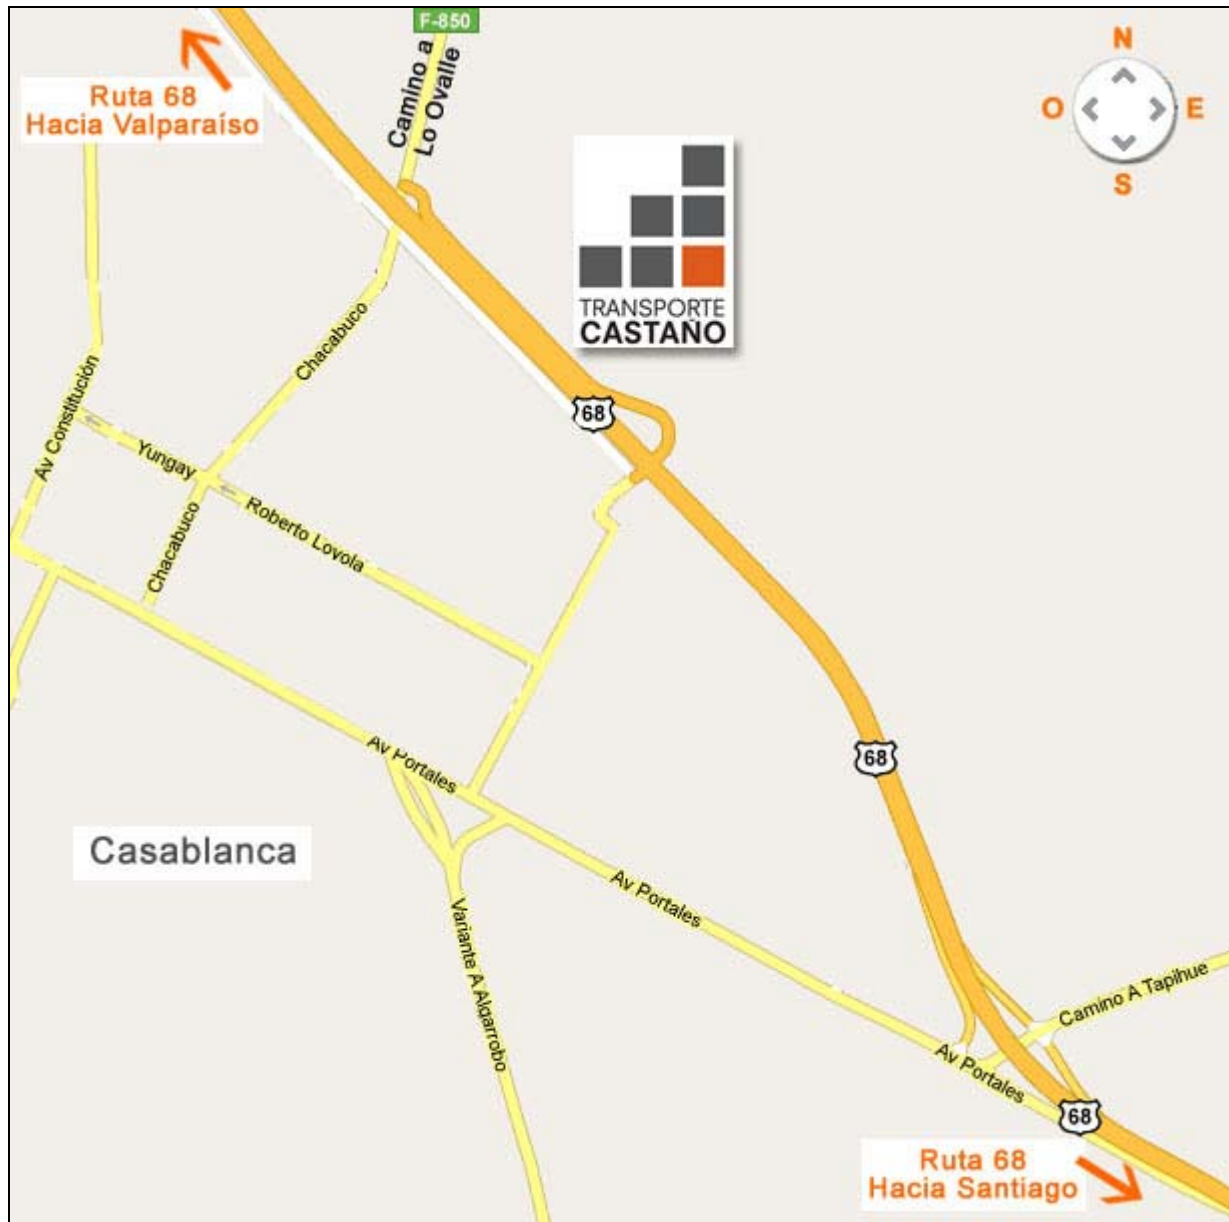

PLANO DE UBICACIÓN TRANSPORTE CASTAÑOS

PLANO DE UBICACIÓN TRANSPORTE CASTAÑOS

PLANO DE UBICACIÓN TRANSPORTE CASTAÑOS

PLANO DE UBICACIÓN TRANSPORTE CASTAÑOS

PLANO DE UBICACIÓN TRANSPORTE CASTAÑOS

OFICINA PRINCIPAL - VALPARAISO

Esmeralda 973 Of. 301-302
Fono 32 - 225 72 69

SUCURSAL SAN ANTONIO

Edificio Bioceánico Barros Luco 1613 Of 705
Fono 35 - 231 235

OFICINA SANTIAGO

Alameda 1316 Of 62
Fono 02 - 696 33 66

OFICINA LOS ANDES

Carretera Los Libertadores km 79 of. 329 Ruta 57