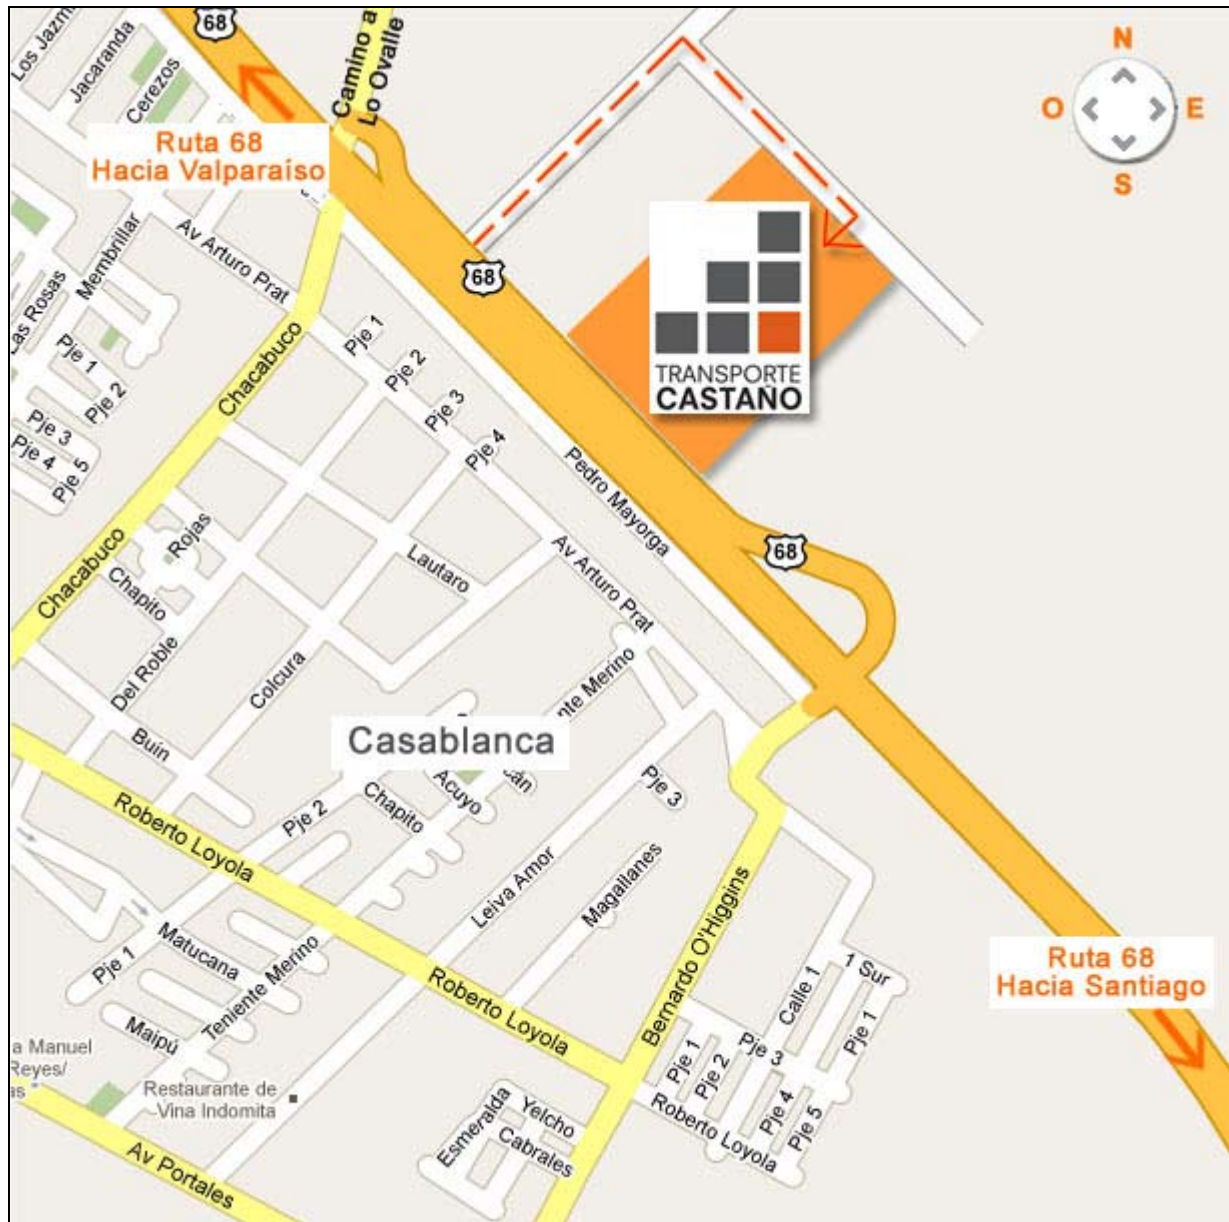

PLANO DE UBICACIÓN TRANSPORTE CASTAÑOS

PLANO DE UBICACIÓN TRANSPORTE CASTAÑOS

PLANO DE UBICACIÓN TRANSPORTE CASTAÑOS

PLANO DE UBICACIÓN TRANSPORTE CASTAÑOS

PLANO DE UBICACIÓN TRANSPORTE CASTAÑOS

OFICINA PRINCIPAL - VALPARAISO

Esmeralda 973 Of. 301-302
Fono 32 - 225 72 69

SUCURSAL SAN ANTONIO

Edificio Bioceánico Barros Luco 1613 Of 705
Fono 35 - 231 235

OFICINA SANTIAGO

Alameda 1316 Of 62
Fono 02 - 696 33 66

OFICINA LOS ANDES

Carretera Los Libertadores km 79 of. 329 Ruta 57