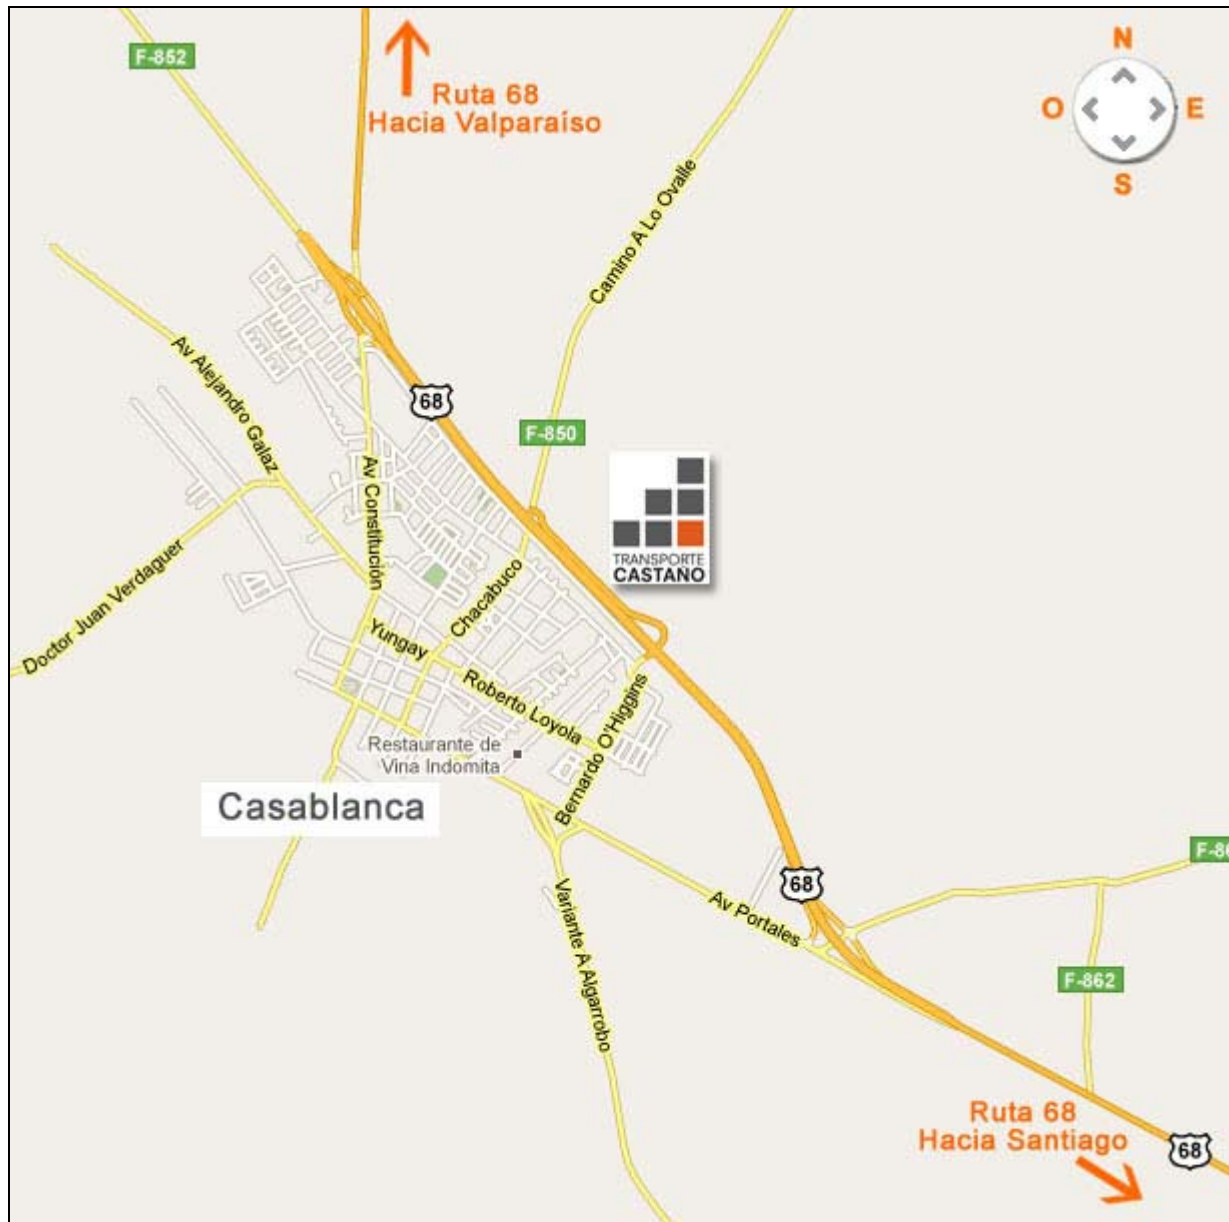

PLANO DE UBICACIÓN TRANSPORTE CASTAÑOS

PLANO DE UBICACIÓN TRANSPORTE CASTAÑOS

PLANO DE UBICACIÓN TRANSPORTE CASTAÑOS

PLANO DE UBICACIÓN TRANSPORTE CASTAÑOS

PLANO DE UBICACIÓN TRANSPORTE CASTAÑOS

OFICINA PRINCIPAL - VALPARAISO

Esmeralda 973 Of. 301-302
Fono 32 - 225 72 69

SUCURSAL SAN ANTONIO

Edificio Bioceánico Barros Luco 1613 Of 705
Fono 35 - 231 235

OFICINA SANTIAGO

Alameda 1316 Of 62
Fono 02 - 696 33 66

OFICINA LOS ANDES

Carretera Los Libertadores km 79 of. 329 Ruta 57